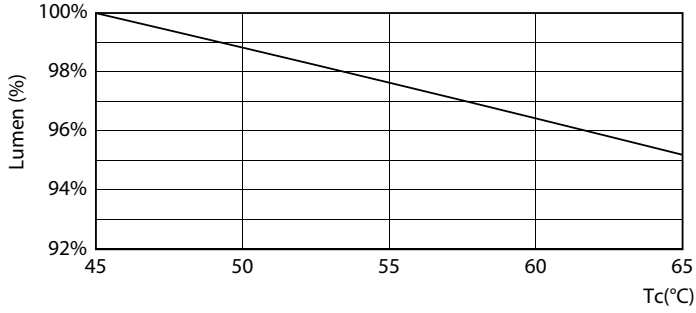

Ecofit Ledtubes T8

Kullanım Ömrü

Lumen Maintenance Diagram - Ecofit LEDtube 1500mm 20W 865 T8 I

Lumen Maintenance Diagram - Ecofit LEDtube 1500mm 20W 865 T8 I