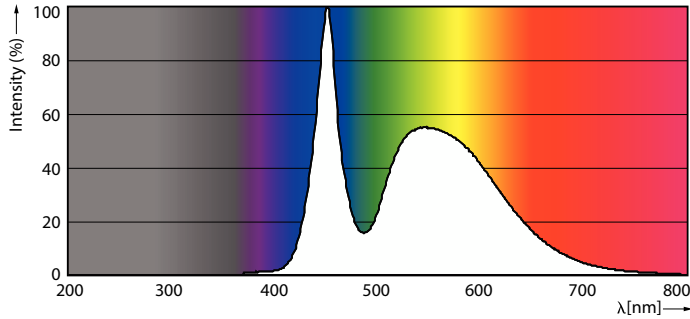

Spectral Power Distribution Colour - Ecofit LEDtube 1500mm 20W 865 T8 I