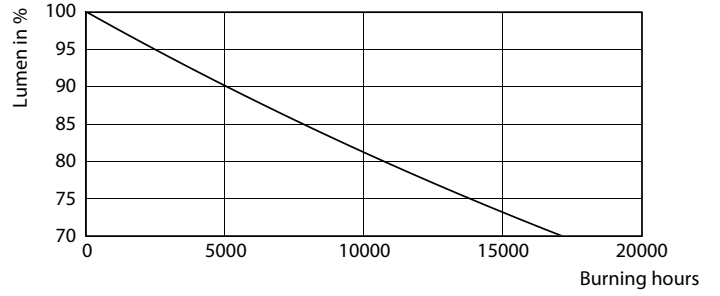

Ecofit Ledtubes T8

Kullanım Ömrü

Lumen Maintenance Diagram - Ecofit LEDtube 1500mm 20W 865 T8 I

Lumen Maintenance Diagram - Ecofit LEDtube 1500mm 20W 865 T8 I