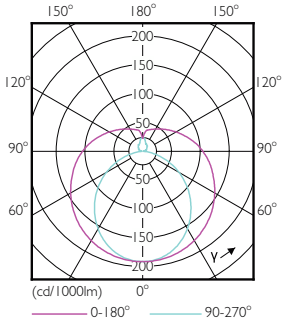

Fotometrik bilgi

Light Distribution Diagram - Ecofit LEDtube 1500mm 20W 865 T8 I