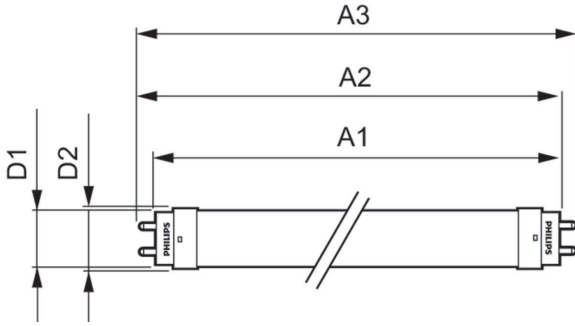

Ürün veri

Genel Bilgiler	
Kapak Tabanı	G13 [Medium Bi-Pin Fluorescent]
Nominal kullanım ömrü	15.000 h
Anahtar Döngüsü	50.000
Aydınlatma Teknolojisi	LED
Akış ölçüm referansı	Sphere
Işık Teknik Ayrıntıları	
Renk Kodu	865 [CCT of 6500K]
Işın Açısı (Nom)	240 °
Işık Akısı	2.000 lm
Renk Kodlaması	Soğuk Gün Işığı
İlişkili Renk Sıcaklığı (Nom.)	6500 K
Aydınlatma Verimi (nominal) (Nom)	100,00 lm/W
Renk Tutarlılığı	<6
Renk oluşturma dizini (CRI)	80
Nominal Kullanım Ömrü Sonundaki LLMF (Nom)	70 %
Çalıştırma ve Elektrik	
Hat Frekansı	50 to 60 Hz
Giriş Frekansı	50 ila 60 Hz
Güç Tüketimi	20 W

Başlangıç Saati (Nom)	0,5 s
%60 ışığa kadar ısınma süresi	0,5 s
Güç Faktörü (Kesir)	0,5
Voltaj (Nom)	220-240 V
Sıcaklık	
Muhafaza Maksimumu (Nom.)	60 °C
Kontroller ve Dim Etme	
Dim Edilebilir	Hayır
Mekanik ve Muhafaza	
Lamba Malzemesi	Cam
Ürün Uzunluğu	1.500 mm
Lamba Biçimi	T8
Net Ağırlık (Parça Başı)	0,310 kg
Onay ve Uygulama	
Enerji Verimliliği Sınıfı	F
Enerji Tasarruflu Ürün	Evet
Onay İşaretleri	RoHS uyumlu CE işareti KEMA Keur sertifikası
Enerji Tüketimi kWh/1000 sa.	20 kWh

Ecofit Ledtubes T8

EPREL Tescil Numarası	491856
EU RoHS ile uyumludur	Evet
Ortam sıcaklığı aralığı	-20 °C ila 45 °C
Ürün Verileri	
Sipariş ürün adı	Ecofit LEDtube 1500mm 20W 865 T8 I
Tam ürün adı	Ecofit LEDtube 1500mm 20W 865 T8 I
Tam ürün kodu	871869969710500

Product	D1	D2	A1	A2	A3
Ecofit LEDtube 1500mm 20W 865 T8 I	25,7 mm	28 mm	1.500 mm	1.507,1 mm	1.514,2 mm

Fotometrik bilgi

Light Distribution Diagram - Ecofit LEDtube 1500mm 20W 865 T8 I

General uniform lighting - Ecofit LEDtube 1500mm 20W 865 T8 I